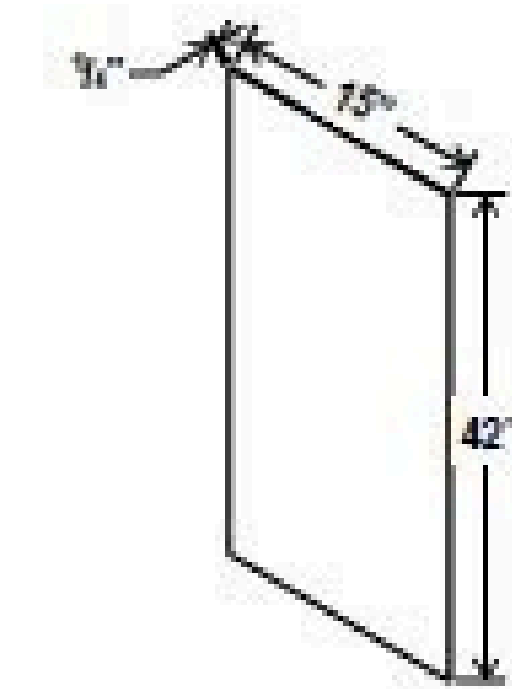

Wall Skin Panel

ItemCode	L
WSV42	42