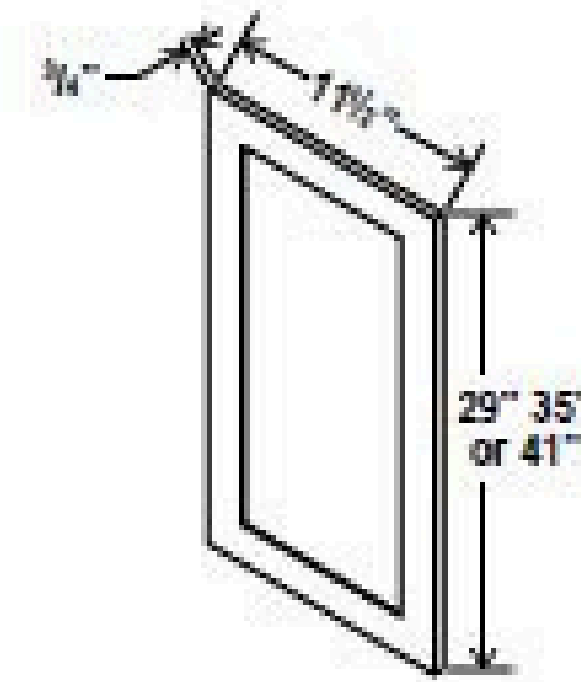

Wall Decorative Door Panel

Item Code	L
WDEP30	29
WDEP36	35
WDEP42	41